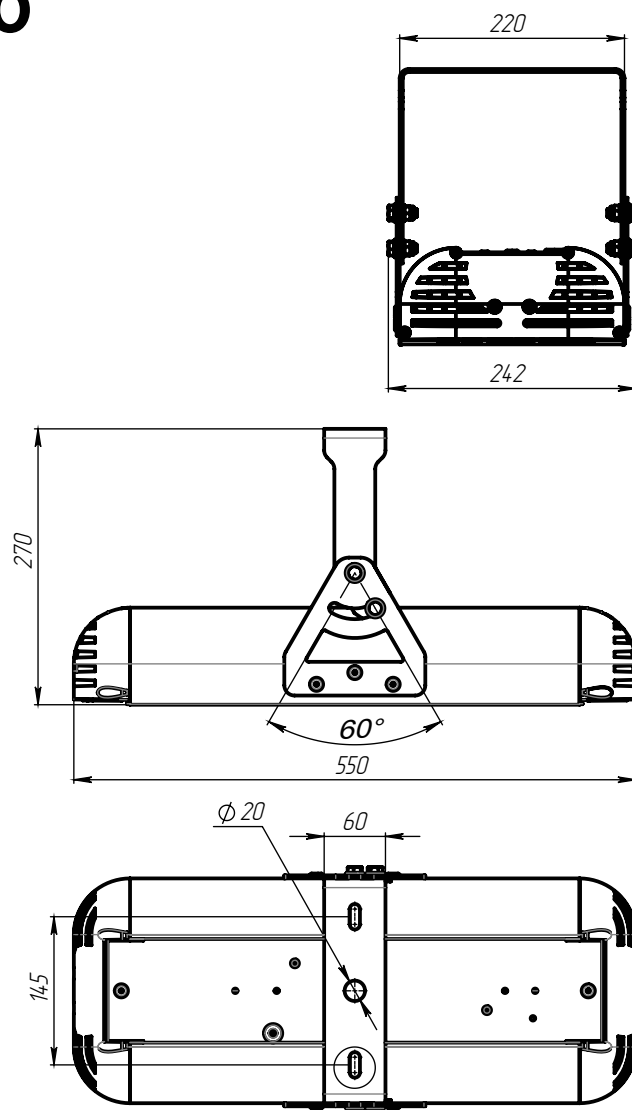

МАТЕРИАЛ РАССЕЙВАТЕЛЯ

Прозрачный ПК.

ИСТОЧНИК СВЕТА

Высокоэффективные светодиоды
NICHIA.

КРЕПЛЕНИЕ

Поворотный кронштейн.

ТЕХНИЧЕСКИЕ ХАРАКТЕРИСТИКИ

| | |
|-------------------------------|----------------------|
| Потребляемая мощность | 156 Вт |
| Световой поток светильника | 20 264 Лм |
| Кривая силы света | Д120-косинусная 120° |
| Степень защиты корпуса | IP66 |
| Температура эксплуатации | -40 ÷ +50 °С |
| Вид климатического исполнения | У1 |
| Габариты | 430x250x270 мм |
| Вес | 8,5 кг |
| Гарантийный срок | 5 лет |