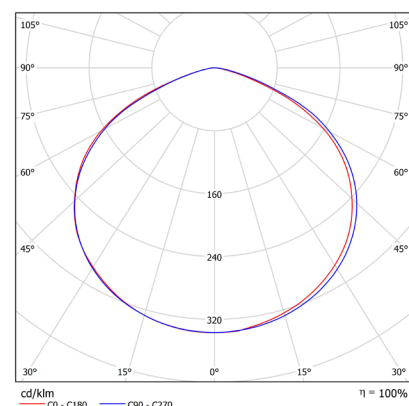

МАТЕРИАЛ РАССЕЙВАТЕЛЯ

Прозрачный ПК.

ИСТОЧНИК СВЕТА

Высокоэффективные светодиоды
NICHIA.

КРЕПЛЕНИЕ

Поворотный кронштейн.

ТЕХНИЧЕСКИЕ ХАРАКТЕРИСТИКИ

| | |
|-------------------------------|----------------------|
| Потребляемая мощность | 156 Вт |
| Световой поток светильника | 20 264 Лм |
| Кривая силы света | Д120-косинусная 120° |
| Степень защиты корпуса | IP66 |
| Температура эксплуатации | -40 ÷ +50 °С |
| Вид климатического исполнения | У1 |
| Габариты | 430x250x270 мм |
| Вес | 8,5 кг |
| Гарантийный срок | 5 лет |